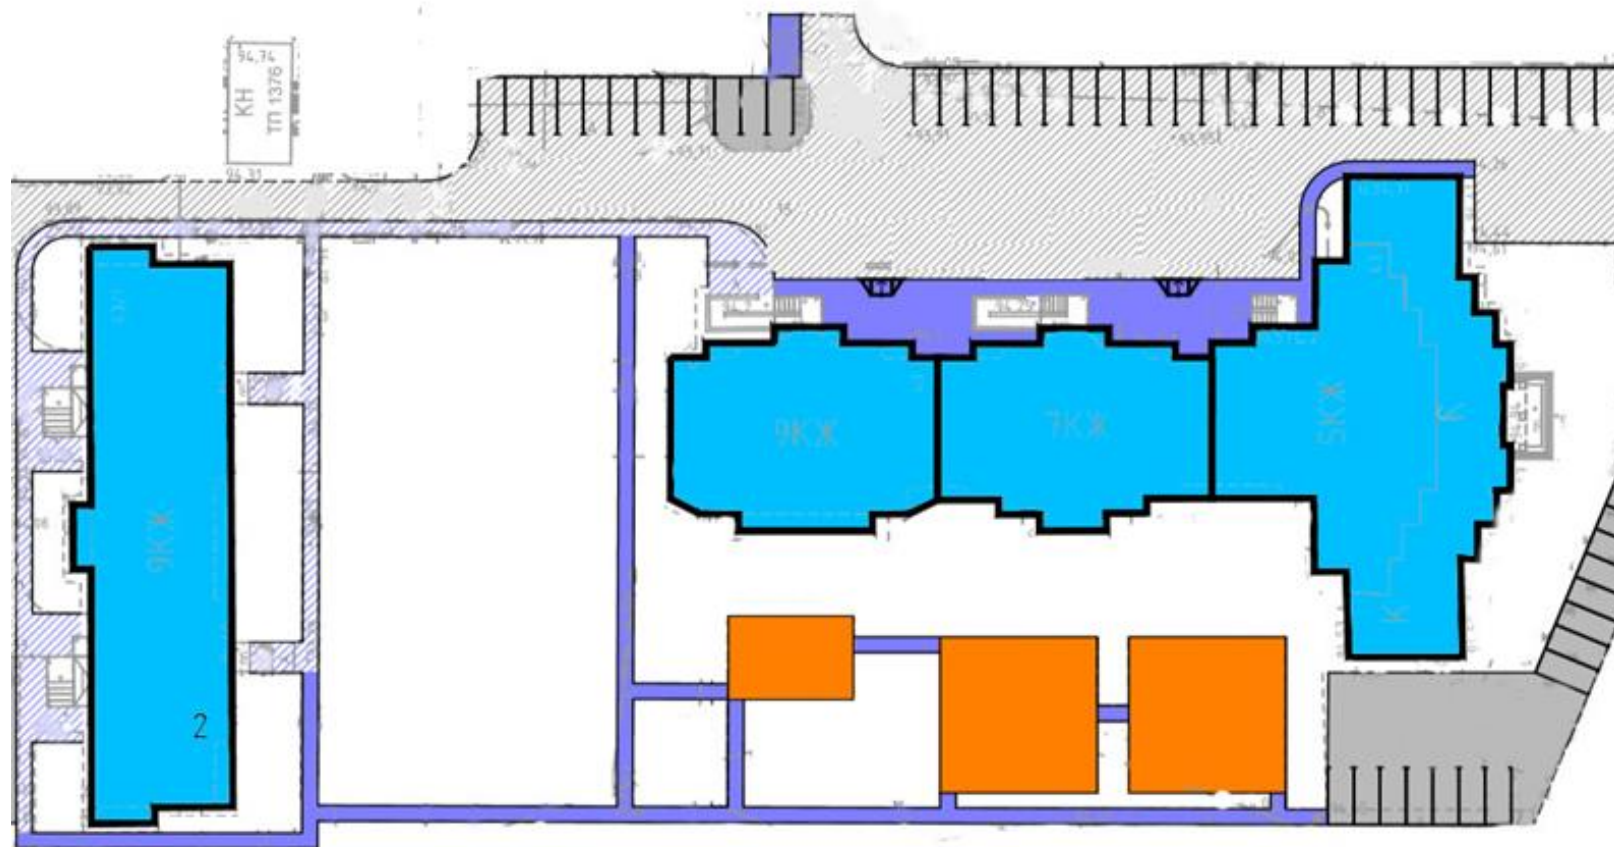

г. Уфа, ул. Набережная реки Уфы, 43, 43/1