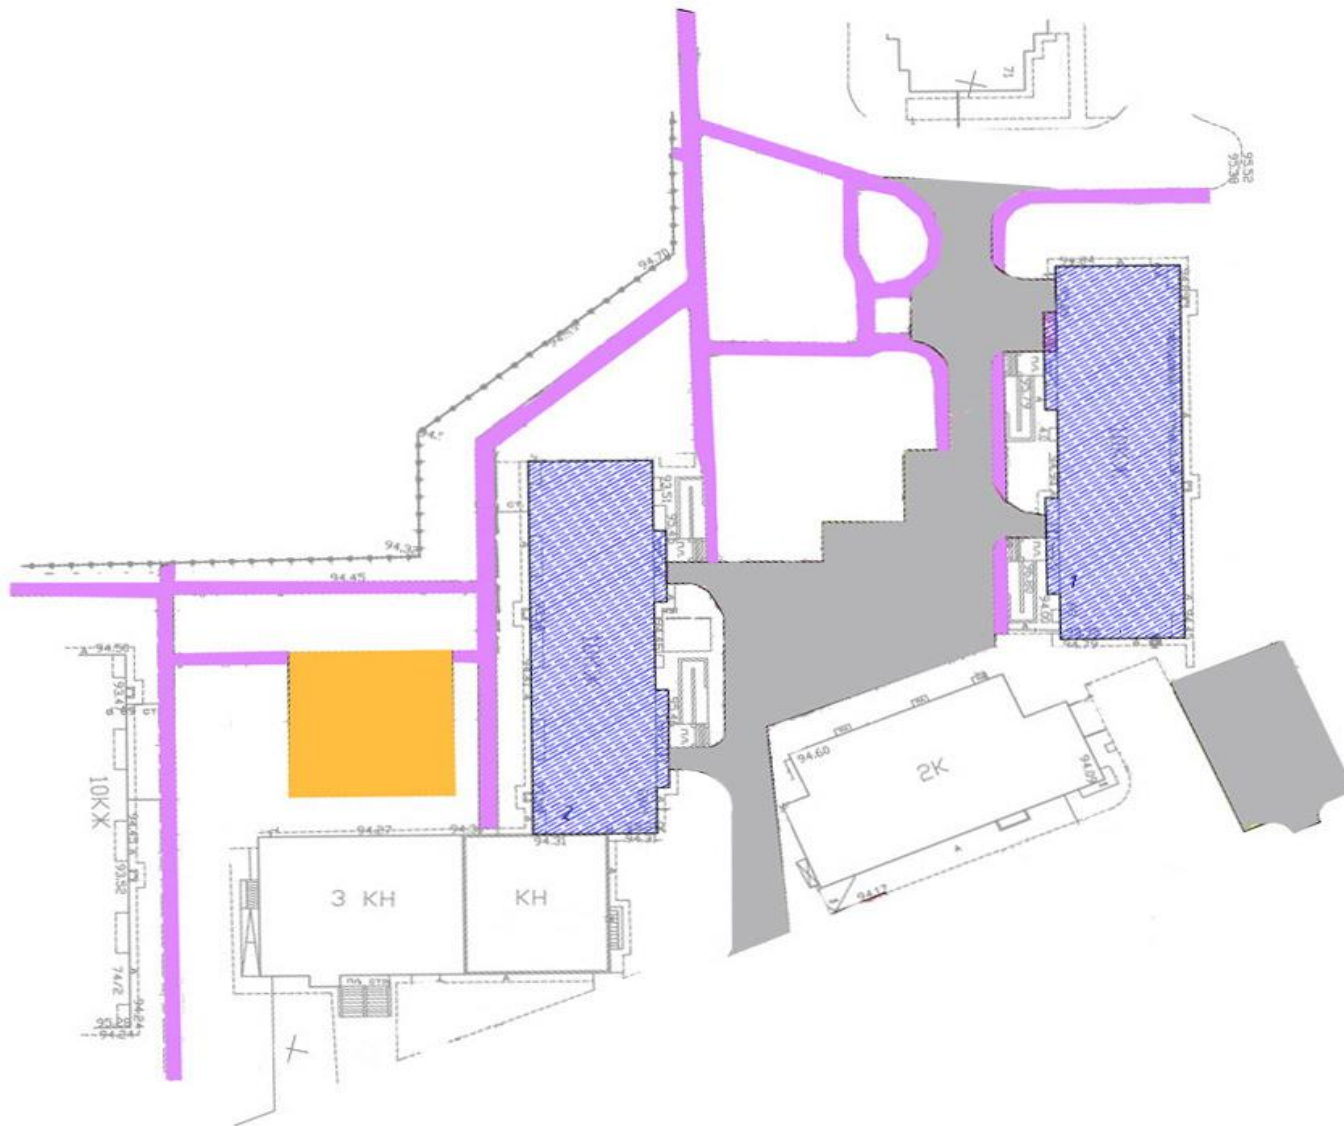

г. Уфа, ул. Набережная реки Уфы, 69, 69/1