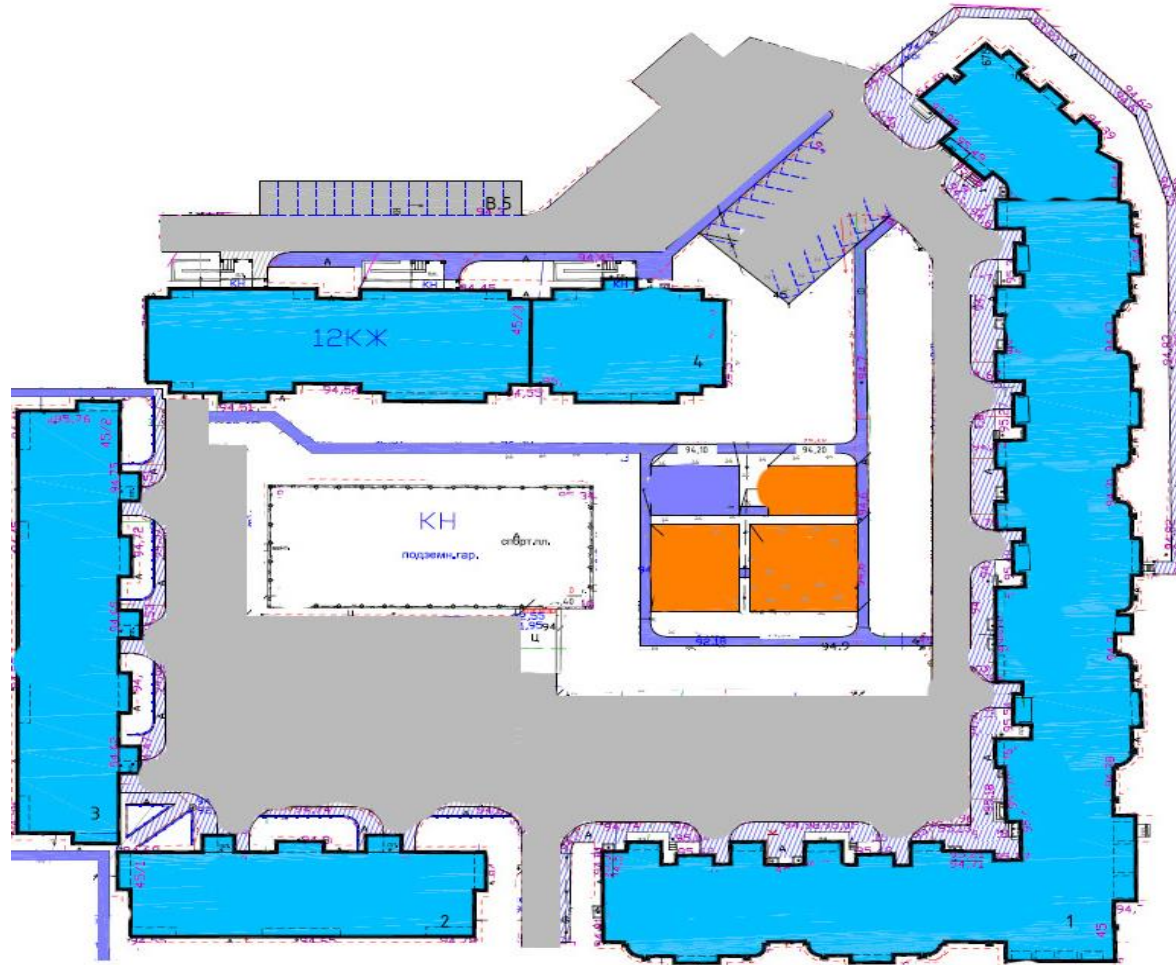

Схемы

Выполнение комплекса работ по благоустройству дворовых территорий многоквартирных домов в Кировском районе ГО г. Уфа РБ

1. г. Уфа, ул. Набережная реки Уфы, 43, 43/1, 45, 45/1, 45/2, 45/3, 45/4, 47, 47/1; ул. Академика Королева, 29, 29/1, 29/2

г. Уфа, ул. Набережная реки Уфы, 45, 45/1, 45/2, 45/3, 45/4,