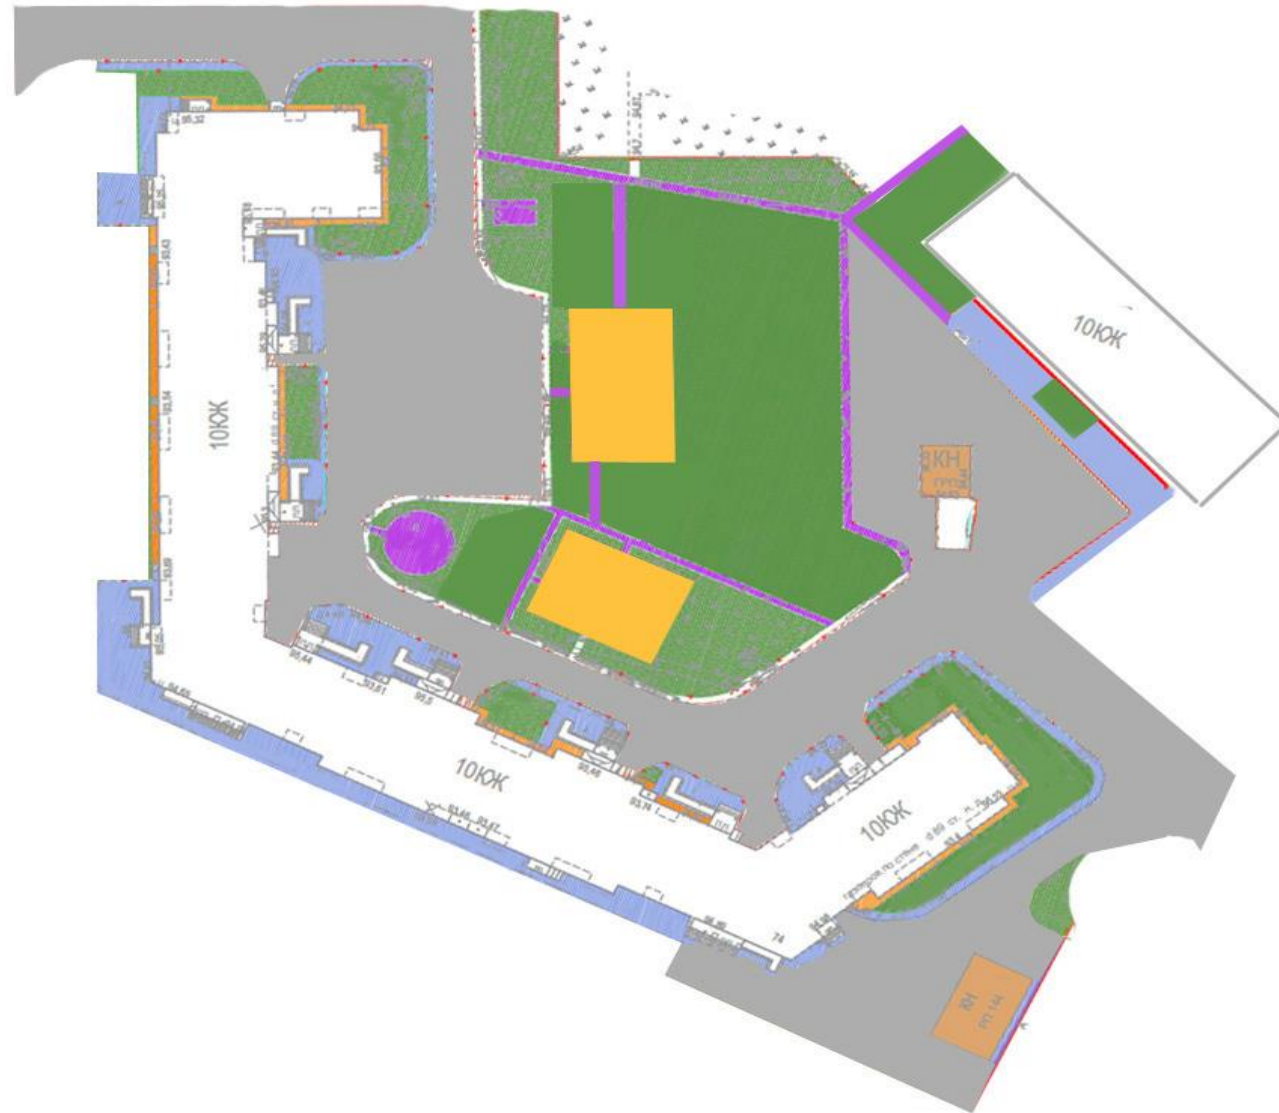

г. Уфа, ул. Юрия Гагарина, 74, 74/2