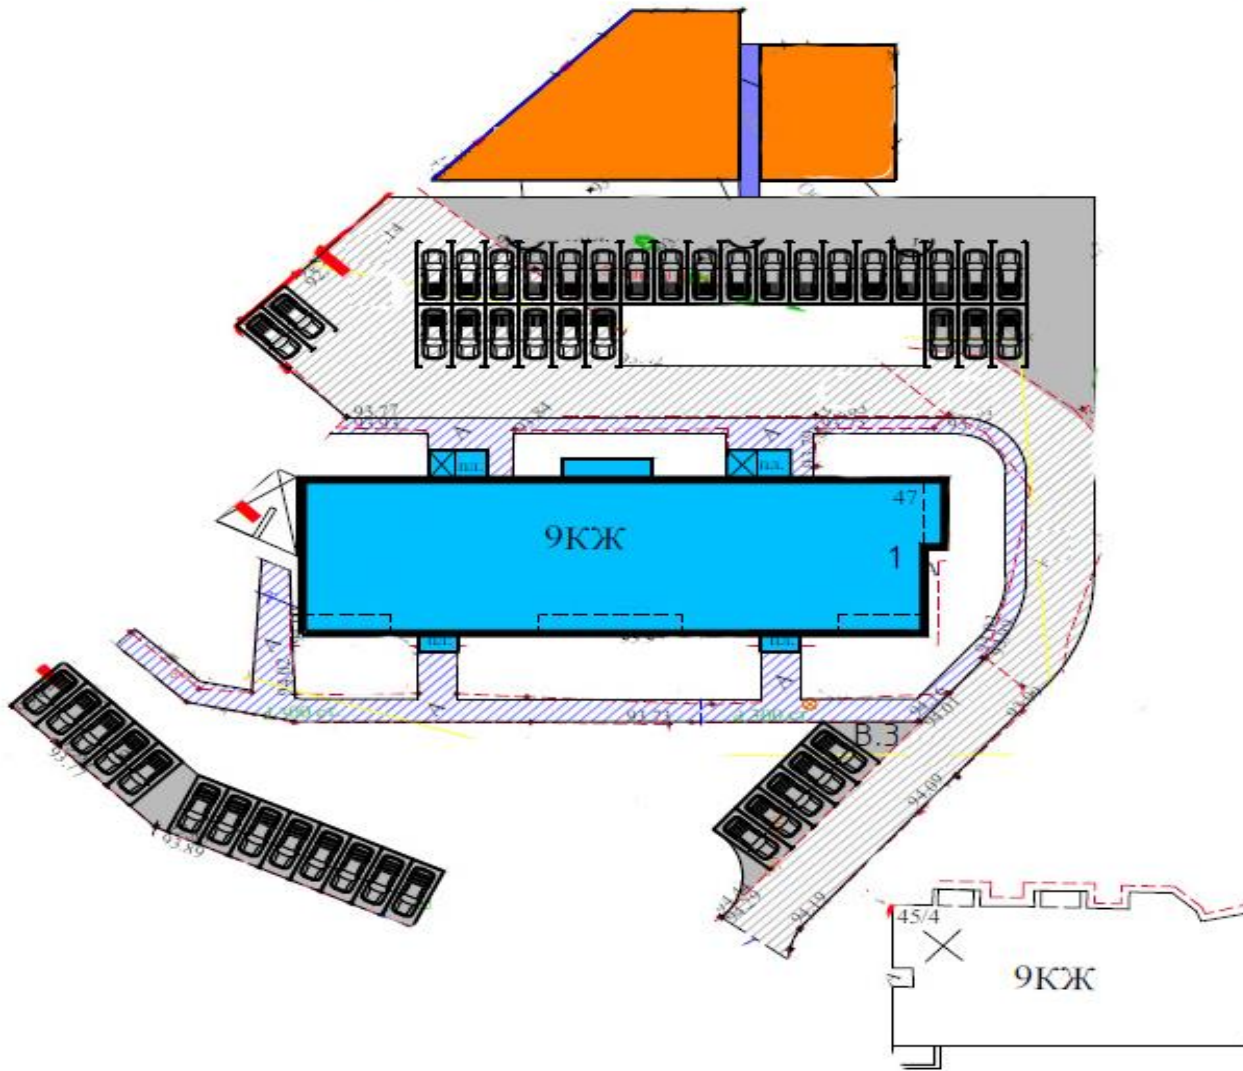

г. Уфа, ул. Набережная реки Уфы, 47