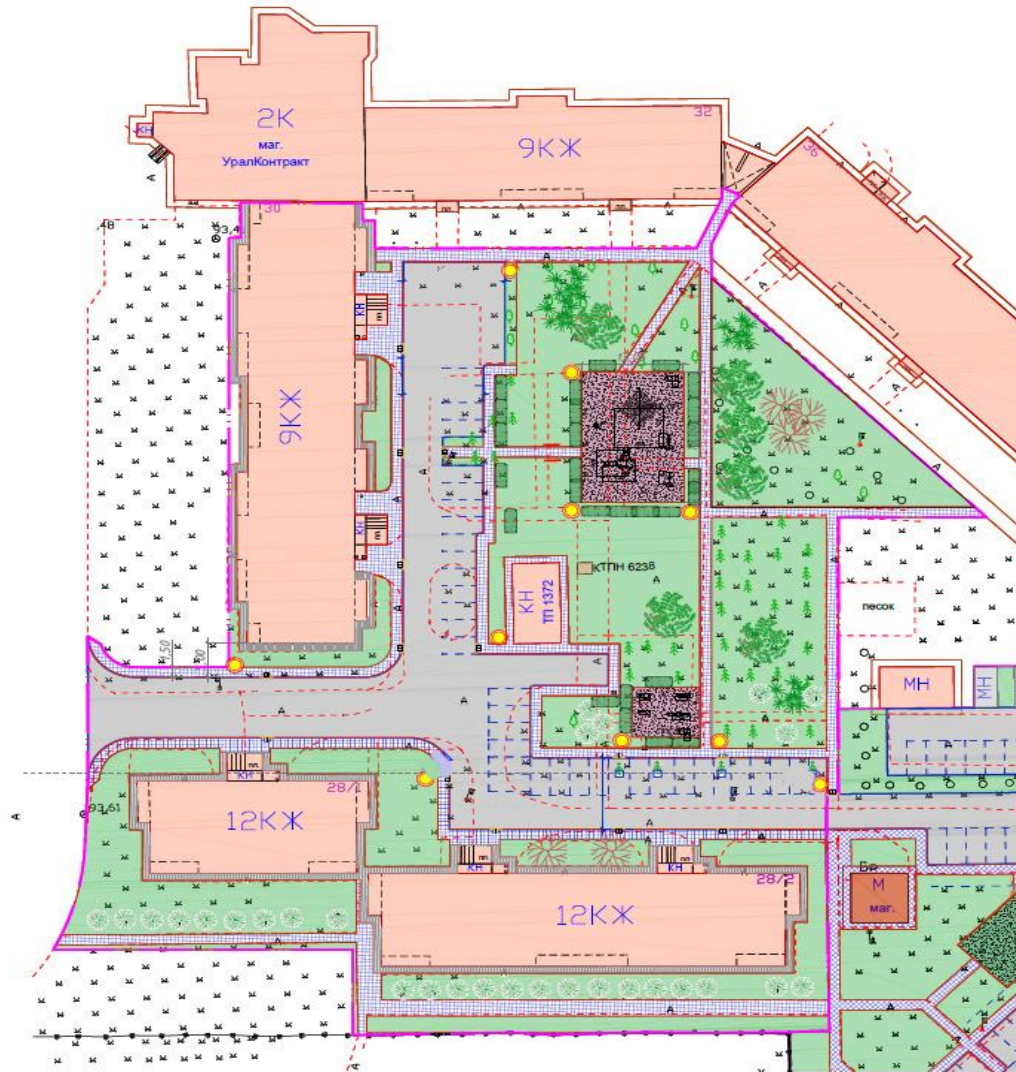

3. г. Уфа, ул. Юрия Гагарина, 28/1, 28/2, 30; ул. Баязита Бикбая, 38

г. Уфа, ул. Юрия Гагарина, 28/1, 28/2, 30